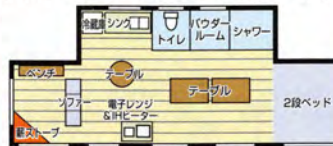

スーパーウッドデラックス

全2棟 定員6名(3歳以上は定員料金)

人数	2名	3名	4名	5名	6名
トップシーズン	38,500円				
ハイシーズン	30,500円	32,500円	34,500円	36,500円	38,500円
オンシーズン	26,500円	28,500円	30,500円	32,500円	34,500円
レギュラーシーズン	20,500円	22,500円	24,500円	26,500円	28,500円